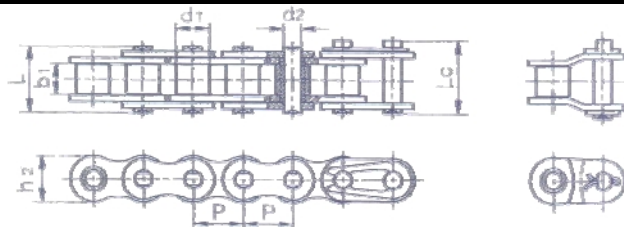

SIMPLEX ROLLER CHAIN ANSI - ОБИКНОВЕНА РОЛКОВА ВЕРИГА ANSI

Item Code	Размер	Верига Ho.				
КОД	Size	Din ISO				
070010-006080	3/8"	06B-2				
070010-012080	3/4"	12B-2				
070010-016080	1	16B-2				

SIMPLEX ROLLER CHAIN ANSI - ОБИКНОВЕНА РОЛКОВА ВЕРИГА ANSI

Item Code	Размер	Верига Ho.	Стъпка	Ширина	Диаметър	Диаметър	Критичен
КО	Size	ANSI	P(mm)	b1 min (mm)	d1 max(mm)	d2 max (mm)	Q min (kN)
070010-108010	1/2"	40	12.700	7.85	7.95	3.96	14.1
070010-110010	5/8"	50	15.875	9.40	10.16	5.08	22.2
070010-112010	3/4"	60	19.050	12.57	11.91	5.94	31.8
070010-116010	1"	80	25.400	15.75	15.88	7.92	56.7
070010-124010	1 1/2"	120	38.100	25.22	22.23	11.10	127.00
070010-128010	1 3/4"	140	44.450	25.22	25.40	12.70	172.40

DUPLEX CONNECTING LINK - СВЪРЗАЩО ЗВЕНО ЗА ДВОЙНА РОЛКОВА ВЕРИГА

Item Code	Размер	Верига Ho.				
КО	Size	ANSI				
070010-108040	1/2"	40				
070010-110040	5/8"	50				
070010-112040	3/4"	60				
070010-116040	1"	80				
070010-124040	1 1/2"	120				
070010-128040	1 3/4"	140				

DUPLEX OFFSET LINK - НАЧАЛНО ЗВЕНО ЗА ДВОЙНА РОЛКОВА ВЕРИГА

Item Code	Размер	Верига Ho.				
Ко	Size	ANSI				
070010-108070	1/2"	40				
070010-110070	5/8"	50				
070010-112070	3/4"	60				
070010-116070	1"	80				
070010-124070	1 1/2"	120				
070010-128070	1 3/4"	140