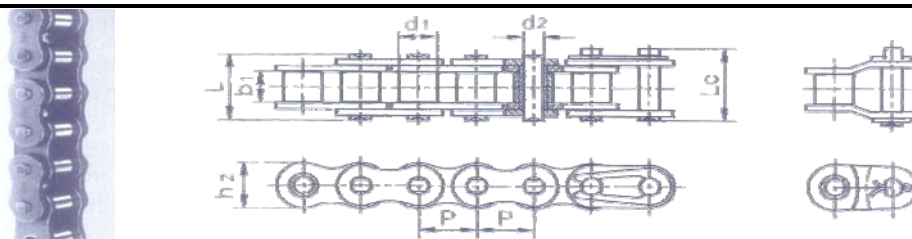

## SIMPLEX ROLLER CHAIN - ЕДИНИЧНА РОЛКОВА ВЕРИГА

Item Code	Размер	Верига Но.	Стъпка	Ширина	Диаметър	Диаметър	Критичен товар
КОД	Size	Din ISO	P	b1 min	d1 max	d2 max	Q min
			mm	mm	mm	mm	kN
070010-004010	1/4"	04B-1	6.000	2.80	4.00	1.85	3.00
070010-005010	5/16"	05B-1	8.000	3.00	5.00	2.31	5.00
070010-006010	3/8"	06B-1	9.525	5.72	6.35	3.28	9.00
070010-008010	1/2"	08B-1	12.700	7.75	8.51	4.45	18.00
070010-010010	5/8"	10B-1	15.875	9.65	10.16	5.08	22.40
070010-012010	3/4"	12B-1	19.050	11.68	12.07	5.72	29.00
070010-016010	1"	16B-1	25.400	17.02	15.88	8.28	60.00
070010-020010	1 1/4"	20B-1	31.750	16.56	19.05	10.19	95.00
070010-024010	1 1/2"	24B-1	38.100	25.40	25.40	14.63	160.00
070010-028010	1 3/4"	28B-1	44.450	30.99	27.94	15.90	200.00
070010-032010	2"	32B-1	50.800	30.99	29.21	17.81	250.00

## SIMPLEX CONNECTING LINK - СВЪРЗВАЩО ЗВЕНО ЗА ЕДИНИЧНА РОЛКОВА ВЕРИГА

Item Code	Размер	Верига Но.				
КОД	Size	Din ISO				
070010-004040	1/4"	04B-1				
070010-005040	5/16"	05B-1				
070010-006040	3/8"	06B-1				
070010-008040	1/2"	08B-1				
070010-010040	5/8"	10B-1				
070010-012040	3/4"	12B-1				
070010-016040	1"	16B-1				
070010-020040	1 1/4"	20B-1				
070010-024040	1 1/2"	24B-1				
070010-028040	1 3/4"	28B-1				
070010-032040	2"	32B-1				

## SIMPLEX OFFSET LINK - НАЧАЛНО ЗВЕНО ЗА ЕДИНИЧНА РОЛКОВА ВЕРИГА

Item Code	Размер	Верига Но.				
Код	Size	Din ISO				
070010-004070	1/4"	04B-1				
070010-005070	5/16"	05B-1				
070010-006070	3/8"	06B-1				
070010-008070	1/2"	08B-1				
070010-010070	5/8"	10B-1				
070010-012070	3/4"	12B-1				
070010-016070	1"	16B-1				
070010-020070	1 1/4"	20B-1				
070010-024070	1 1/2"	24B-1				
070010-028070	1 3/4"	28B-1				
070010-032070	2"	32B-1				