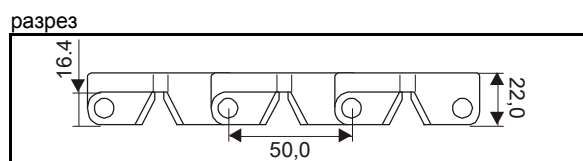

ТИП: СВРЪХЗАВИШЕН CLASSIC.

Преплетена лента със **стъпка 50мм.**

Повърхността и е на две нива, така че може да се използват гребени Вход-Изход Classic за по-лесно преминаване на продуктите от или към друг транспортор.

Свързващото звено е с диаметър **6,4мм.**

Приема движение от пластмасови зъбни колела S2400.

Тип "i" на Свръхзавишена Classic има кръгли израстъци на повърхността, с размери 3 мм и височина 1 мм, които не разрешават продукта да се плъзга.

Гребен Вход-Изход Classic

Зъбни колела

Материал	PP	PTV	PGT	AC
Цвят	sky blue 	син 	бежов 	червен 
Сила на опън max(Nw/m ширина на лента)	39200	30000	44100	51900
Температура (°C)	+5 +105	+20 +105	+30 +120	-40 +85
Отворена повърхност	24%			
Чисто тегло Kg/m2	9,8	11.9	12,7	14,4