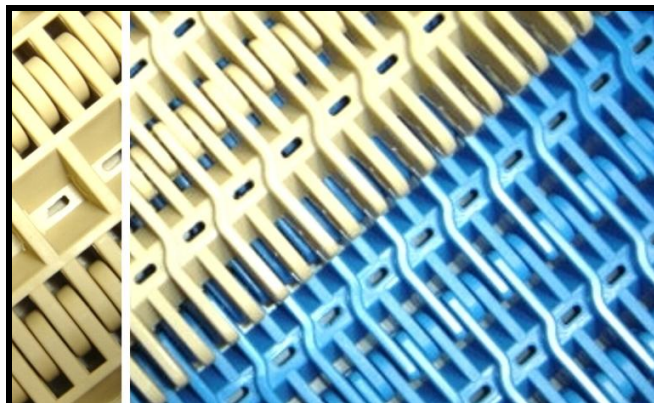

ТИП: СВРЪХЗАВИШЕН CLASSIC.

Преплетена лента със **стъпка 50мм.**

Повърхността и е на две нива, така че може да се използват гребени Вход-Изход Classic за по-лесно преминаване на продуктите от или към друг транспортор.

Свързващото звено е с диаметър **6,4мм.**

Приема движение от пластмасови зъбни колела S2400.

Тип "i" на Свръхзавишена Classic има кръгли израстъци на повърхността, с размери 3 мм и височина 1 мм, които не разрешават продукта да се плъзга.

Лентата се произвежда и с **възможност за Самопотъване във водата** (новост на ALPHA bros).

Възможността на лентата да се самопотъва във водата, без помощта на метални водачи и конструкции, прави Свръхзавишената Classic най-подходяща да се използва на **хоризонтални пастъоризатори и конструкции, които използват вода.**

Гребен Вход-Изход Classic

Зъбни колела

Материал	PP	PTV	PGT	AC
Цвят	sky blue 	син 	бежов 	червен 
Сила на опън max(Nw/m ширина на лента)	39200	30000	44100	51900
Температура (°C)	+5 +105	+20 +105	+30 +120	-40 +85
Отворена повърхност	24%			
Чисто тегло Kg/m2	9,8	11.9	12,7	14,4