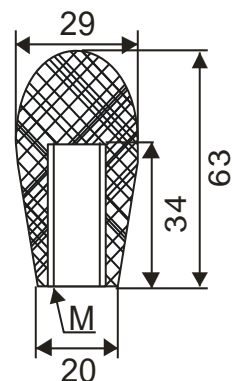

**ACCESSORIES RANGE**

**HANDLES**

**PEAR HANDLE Y35.**

**Production material:**

Body: Polyamid.

CODE	M
350105-600	5/16"
	*

\* Other dimensions under special order

**PEAR HANDLE Y42.**

**Production material:**

Body: Polyamid.

CODE	M
350303-800	3/8"
350302-200	1/2"
350300-800	8
350301-000	10
	*

\* Other dimensions under special order

**PEAR HANDLE Y63.**

**Production material:**

Body: Polyamid.

CODE	M
350503-800	3/8"
350502-200	1/2"
	*

\* Other dimensions under special order

**BALL HANDLE.**

**Production material:**

Body: Polyamid.

CODE	M
350703-800	3/8"
350702-200	1/2"
350700-800	8
350701-000	10
	*

\* Other dimensions under special order

**HANDLE «П».**

**Production material:**

Body: Polyamid.

CODE	A	B	C
351350-000	90	111	36,5
421350-000	112	136	29

**ACCESSORIES RANGE**

**HANDLES**

**ELASTIC HANDLE 3/4".**