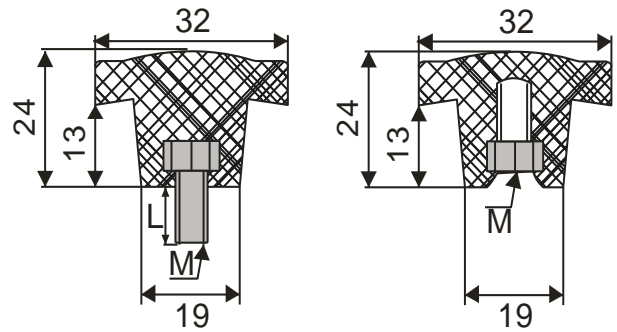

### DAISY HANDLE Ø32.

#### Production materials:

Body: Polyamid.

Bolts, Nuts: Galvanised steel

CODE	M	L
350035-600	5/16"	-
350030-500	5	-
350030-600	6	-
350030-800	8	-
350031-412	1/4"	12
350030-615	6	15
350030-625	6	25
350030-815	8	15
350030-820	8	20

CODE	M
350503-800	3/8"
350502-200	1/2"
	*

\* Other dimensions under special order

**BALL HANDLE.**

**Production material:**

Body: Polyamid.

CODE	M
350703-800	3/8"
350702-200	1/2"
350700-800	8
350701-000	10
	*

\* Other dimensions under special order

**HANDLE «П».**

**Production material:**

Body: Polyamid.

CODE	A	B	C
351350-000	90	111	36,5
421350-000	112	136	29

**ACCESSORIES RANGE**

**HANDLES**

**ELASTIC HANDLE 3/4".**