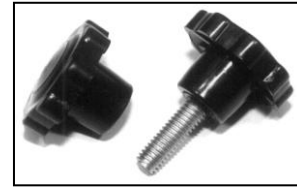

## HANDLES

### DAISY HANDLE Ø32.

#### Production materials:

Body: Polyamid.

Bolts, Nuts: Galvanised steel

CODE	M	L
350035-600	5/16"	-
350030-500	5	-
350030-600	6	-
350030-800	8	-
350031-412	1/4"	12
350030-615	6	15
350030-625	6	25
350030-815	8	15
350030-820	8	20