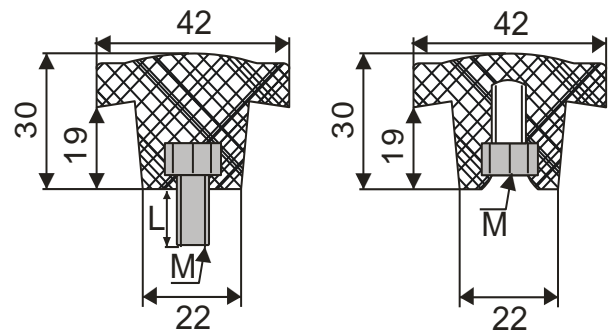

DAISY HANDLE Ø42.

Production materials:

Body: Polyamid.

Bolts, Nuts: Galvanised steel

CODE	M	L
350043-800	3/8"	-
350040-800	8	-
350041-000	0	-
350043-820	3/8"	20
350043-825	3/8"	25
350043-830	3/8"	30
350043-840	3/8"	40
350040-825	8	25
350040-830	8	30
350040-840	8	40
350041-020	10	20
350041-040	10	40