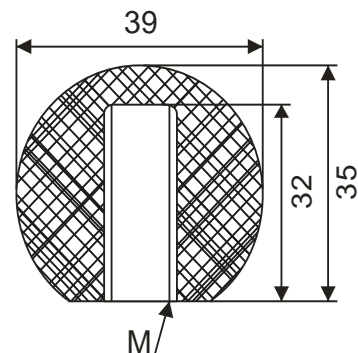

**ACCESSORIES RANGE**

**HANDLES**

**PEAR HANDLE Y35.**

**Production material:**

Body: Polyamid.

CODE	M
350105-600	5/16"
	*

\* Other dimensions under special order

**PEAR HANDLE Y42.**

**Production material:**

Body: Polyamid.

CODE	M
350303-800	3/8"
350302-200	1/2"
350300-800	8
350301-000	10
	*

\* Other dimensions under special order

**PEAR HANDLE Y63.**

**Production material:**

Body: Polyamid.

CODE	M
350503-800	3/8"
350502-200	1/2"
	*

\* Other dimensions under special order

**BALL HANDLE.**

**Production material:**

Body: Polyamid.

CODE	M
350703-800	3/8"
350702-200	1/2"
350700-800	8
350701-000	10
	*

\* Other dimensions under special order

**HANDLE «П».**

**Production material:**

Body: Polyamid.

CODE	A	B	C
351350-000	90	111	36,5
421350-000	112	136	29

**ACCESSORIES RANGE**

**HANDLES**

**ELASTIC HANDLE 3/4".**