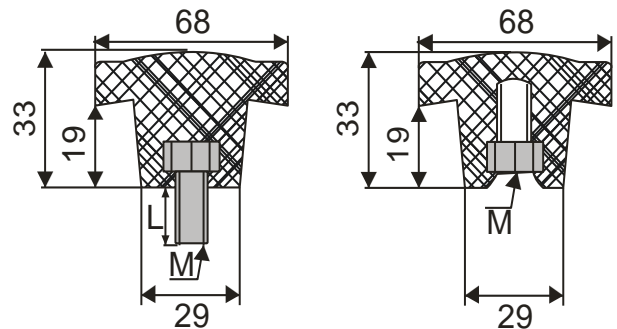

DAISY HANDLE Ø68.

Production materials:

Body: Polyamid.

Bolts, Nuts: Galvanised steel

CODE	M	L
350062-200	1/2"	-
350061-000	10	-
350061-200	12	-
350061-400	14	-
350067-625	7/16"	25
350062-220	1/2"	20
350062-230	1/2"	30
350062-240	1/2"	40
350061-020	10	20
350061-025	10	25
350061-035	10	35
350061-225	12	25
350061-235	12	35