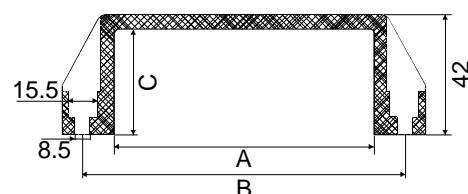

CODE	M
350503-800	3/8"
350502-200	1/2"
	*

\* Other dimensions under special order

**BALL HANDLE.**

**Production material:**

Body: Polyamid.

CODE	M
350703-800	3/8"
350702-200	1/2"
350700-800	8
350701-000	10
	*

\* Other dimensions under special order

**HANDLE «П».**

**Production material:**

Body: Polyamid.

CODE	A	B	C
351350-000	90	111	36,5
421350-000	112	136	29

**ACCESSORIES RANGE**

**HANDLES**

**ELASTIC HANDLE 3/4".**