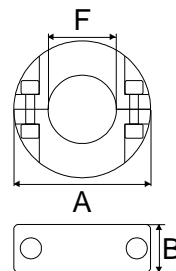

**ACCESSORIES RANGE**

**SHAFT LOCKS**

**SQUARE SHAFT LOCK 40 X 40 mm.**

**Code: 410040-040**

**Production materials:**

Body: Polyamid 6 (PA6)

Bolt: S.S. AISI 304

**SQUARE SHAFT LOCK 60 X 60 mm.**

**Code: 410040-060**

**Production materials:**

Body: Polyamid 6 (PA6)

Bolt: S.S. AISI 304

**ROUND SHAFT LOCK.**

CODE	F	A	B
420390-020	20	40	14
420390-025	25	45	14
420390-030	30	55	16
4 0390-035	35	55	16

**Production materials:**

Body: Polyamid 6 (PA6)

Bolt: S.S. AISI 304