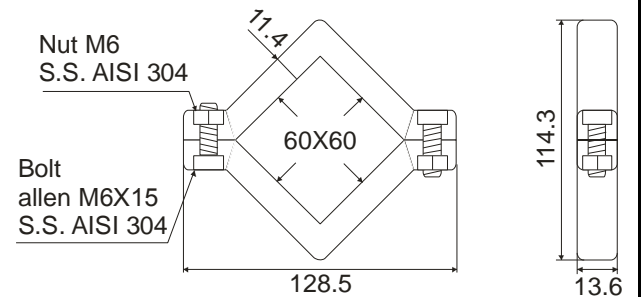

**ACCESSORIES RANGE**

**SHAFT LOCKS**

**SQUARE SHAFT LOCK 40 X 40 mm.**

**Code: 410040-040**

**Production materials:**

Body: Polyamid 6 (PA6)

Bolt: S.S. AISI 304

**SQUARE SHAFT LOCK 60 X 60 mm.**

**Code: 410040-060**

**Production materials:**

Body: Polyamid 6 (PA6)

Bolt: S.S. AISI 304

**ROUND SHAFT LOCK.**

CODE	F	A	B
420390-020	20	40	14
420390-025	25	45	14
420390-030	30	55	16
4 0390-035	35	55	16

**Production materials:**

Body: Polyamid 6 (PA6)

Bolt: S.S. AISI 304