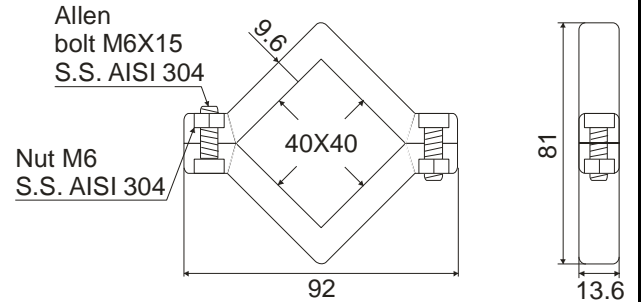

**ACCESSORIES RANGE**

**SHAFT LOCKS**

**SQUARE SHAFT LOCK 40 X 40 mm.**

**Code: 410040-040**

**Production materials:**

Body: Polyamid 6 (PA6)

Bolt: S.S. AISI 304

**SQUARE SHAFT LOCK 60 X 60 mm.**

**Code: 410040-060**

**Production materials:**

Body: Polyamid 6 (PA6)

Bolt: S.S. AISI 304

**ROUND SHAFT LOCK.**

CODE	F	A	B
420390-020	20	40	14
420390-025	25	45	14
420390-030	30	55	16
4 0390-035	35	55	16

**Production materials:**

Body: Polyamid 6 (PA6)

Bolt: S.S. AISI 304