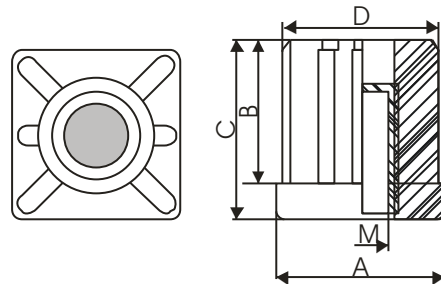

ACCESSORIES RANGE

THREADED PLUGS

SQUARE & RECTANGULAR THREADED PLUGS.

CODE	A	D1	D2	M	B	C
410240-012	40X40	36X36	37X37	12	34	43
410240-014	40X40			14		
410240-016	40X40			16		
410240-020	40X40			20		
410250-012	50X50	46X46	47X47	12	34	43
410250-014	50X50			14		
410250-016	50X50			16		
410250-020	50X60			20		
410260-012	60X60	56X56	57X57	12	34	43
410260-014	60X60			14		
410260-016	60X60			16		
410260-020	60X60			20		
410260-412	60X40	56X36	57X37	12	34	43
410260-414	60X40			14		
410260-416	60X40			16		
410260-420	60X40			20		

Production material: Body: PA6. Thread: Brass

SQUARE THREADED PLUGS.

CODE	A	D	Th	M	B	C
421230-120	30X30	28X28	1	12	26	30
421238-160	38X38	35X35	1,5	16	30	38
421240-121	41X41	37X37	2	12	30	38
421240-140	41X41	38X38	1,5	14		
421240-141	41X41	37X37	2	14		
421240-160	41X41	38X38	1,5	16		
421240-161	41X41	37X37	2	16	43	55
421250-160	50X50	47X47	1,5	16		
421250-161	50X50	46X46	2	16		
421250-200	50X50	47X47	1,5	20		
421250-201	50X50	46X46	2	20	43	55
421260-161	60X60	56X56	2	16		
421260-200	60X60	56X56	2	20	43	55

Production material: Body: PAGF. Thread: Brass

ROUND THREADED PLUGS.

CODE	M	Φ	Φ1	L	H
421273-012	12	28	30	31	6
421273-812	12	35	38	38	8
421273-814	14				
421273-816	16				
421274-212	12	39,4	42,4	38	8
421274-214	14				
421274-216	16				
421274-812	12	45,3	48,3	45	10
421274-814	14				
421274-816	16				
421274-820	20				
421276-016	16	56,3	60,3	52	12
421276-020	20				

Production material: Body: PAGF. Thread: Brass