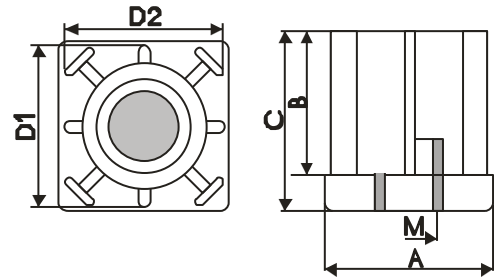

ACCESSORIES RANGE

THREADED PLUGS

SQUARE & RECTANGULAR THREADED PLUGS.

CODE	A	D1	D2	M	B	C
410240-012	40X40	36X36	37X37	12	34	43
410240-014	40X40			14		
410240-016	40X40			16		
410240-020	40X40			20		
410250-012	50X50	46X46	47X47	12	34	43
410250-014	50X50			14		
410250-016	50X50			16		
410250-020	50X60			20		
410260-012	60X60	56X56	57X57	12	34	43
410260-014	60X60			14		
410260-016	60X60			16		
410260-020	60X60			20		
410260-412	60X40	56X36	57X37	12	34	43
410260-414	60X40			14		
410260-416	60X40			16		
410260-420	60X40			20		

Production material: Body: PA6. Thread: Brass

SQUARE THREADED PLUGS.

CODE	A	D	Th	M	B	C
421230-120	30X30	28X28	1	12	26	30
421238-160	38X38	35X35	1,5	16	30	38
421240-121	41X41	37X37	2	12	30	38
421240-140	41X41	38X38	1,5	14		
421240-141	41X41	37X37	2	14		
421240-160	41X41	38X38	1,5	16		
421240-161	41X41	37X37	2	16	43	55
421250-160	50X50	47X47	1,5	16		
421250-161	50X50	46X46	2	16		
421250-200	50X50	47X47	1,5	20		
421250-201	50X50	46X46	2	20	43	55
421260-161	60X60	56X56	2	16		
421260-200	60X60	56X56	2	20	43	55

Production material: Body: PAGF. Thread: Brass

ROUND THREADED PLUGS.

CODE	M	Φ	Φ1	L	H
421273-012	12	28	30	31	6
421273-812	12	35	38	38	8
421273-814	14				
421273-816	16				
421274-212	12	39,4	42,4	38	8
421274-214	14				
421274-216	16				
421274-812	12	45,3	48,3	45	10
421274-814	14				
421274-816	16				
421274-820	20				
421276-016	16	56,3	60,3	52	12
421276-020	20				

Production material: Body: PAGF. Thread: Brass